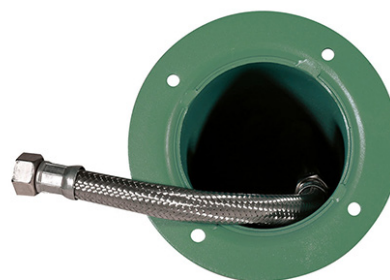

Fontaine de jardin Amelia en acier avec anse – 16 x 30 x 95 cm

Coloris disponibles

Sortie de tuyau : 20 cm
Raccord femelle 1/2"

Traitement anti-rouille

Support et tuyau non fournis

Déclinaison de couleurs

Rouille

Anthracite

Vert

Ivoire

Accessoires complémentaires

Adaptateur
45 x 48 x 15 cm
Ref 010904010777

Socle carré
30 x 30 x 5 cm
Ref 010904010140

Socle avec bassin
50 x 40 x 5 cm
Ref 010904010141

Seau avec anse
25 x 23 x 18 cm
Ref 010904010195

Seau avec poignées
Ref 010904010197

Support pour fontaines
Ref 010904010169

Support tuyau
13 x 25 x 18 cm
Ref 010904010176

Socle avec fentes
40 x 40 x 4 cm
Ref 010904010149

Socle fontaine
40 x 40 x 5 cm
Ref 010904010144

Socle en PVC
25 x 25 x 25 cm
Ref 010904010184

Socle et seau
40 x 40 x 5 cm
Ref 010904010436

Socle et récipient
40 x 40 x 5 cm
Ref 010904010146

Socle porte galets
40 x 40 x 8 cm
Ref 010904010152