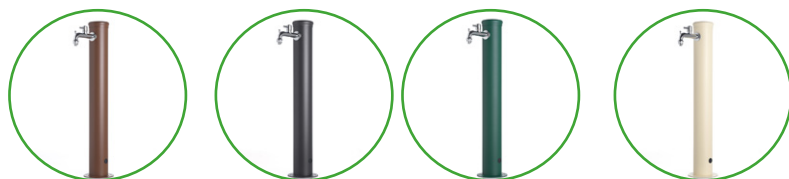

Fontaine de jardin Amelia en acier avec anse – 16 x 30 x 95 cm

Coloris disponibles

Sortie de tuyau : 20 cm
Raccord femelle 1/2"

Traitement anti-rouille

Support et tuyau non fournis

Déclinaison de couleurs

Rouille

Anthracite

Vert

Ivoire

Accessoires complémentaires

Adaptateur
45 x 48 x 15 cm
Ref 010904010777

Socle carré
30 x 30 x 5 cm
Ref 010904010140

Socle avec bassin
50 x 40 x 5 cm
Ref 010904010141

Seau avec anse
25 x 23 x 18 cm
Ref 010904010195

Seau avec poignées
Ref 010904010197

Support pour fontaines
Ref 010904010169

Support tuyau
13 x 25 x 18 cm
Ref 010904010176

Socle avec fentes
40 x 40 x 4 cm
Ref 010904010149

Socle fontaine
40 x 40 x 5 cm
Ref 010904010144

Socle en PVC
25 x 25 x 25 cm
Ref 010904010184

Socle et seau
40 x 40 x 5 cm
Ref 010904010436

Socle et récipient
40 x 40 x 5 cm
Ref 010904010146

Socle porte galets
40 x 40 x 8 cm
Ref 010904010152